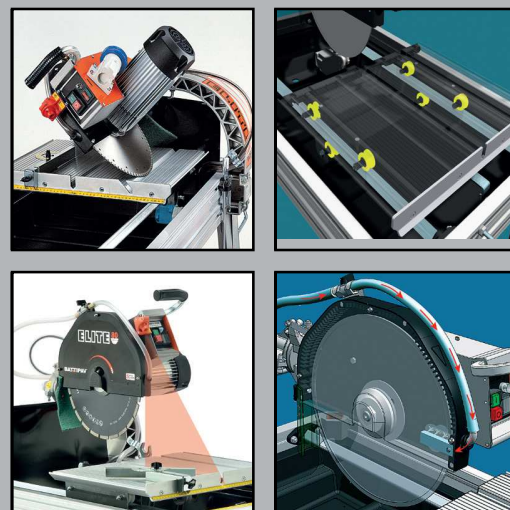

Steintrennmaschine ELITE

TISCHSÄGEN

BATTIPAVTM
MACCHINE PER EDILIZIA | MACHINES FOR BUILDING

- Schrägschnitte bis 45° Grad möglich
- Tisch mit 6 justierbaren Kunststoffrollen
- Laserschnittanzeiger
- Patentiertes Sprühsystem
- Hochwertige Aluminium Ausführung
- Transportrollen

ELITE 80S

Steintrennmaschine	Elite 80S
Motor	Elektromotor 230 Volt
Leistung	2,2 kW / 3,0 PS
Max. Schnitttiefe	110 mm
Trennscheiben Ø / Bohrung	350 mm / 25,4 mm
Schnittlänge	800 mm
Drehzahl Schneidwelle	2.800 u/min ⁻¹
Wasserpumpe	S2, 230 V, 50-60 Hz, 55 Watt
Transporträder	Ja
Laserschnittanzeige	Ja
Abmessung (LxBxH)	800x1200x970 mm
Gewicht	73 Kg
Artikelnummer	80-0030